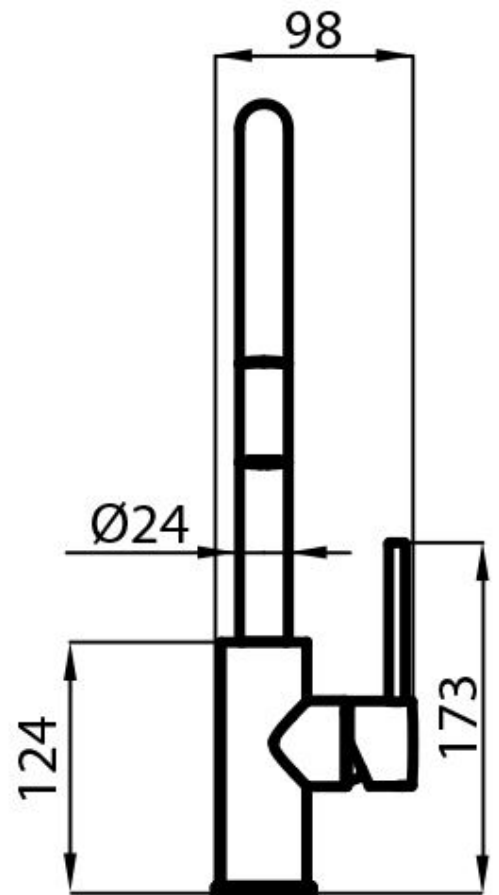

Mitigeur Camillo

Mitigeurs

Code: 8467 000

CARACTÉRISTIQUES

CHEMINÉE EXTRACTIBLE Le bec du mitigeur peut être retiré pour atteindre facilement toutes les parties de l'évier.

PLAQUE DE MARQUAGE Tous les mitigeurs Foster sont équipés d'une plaque de renforcement qui assure une parfaite stabilité sur tout évier.

ROTATION 170°

DÉTAILS

Type de mitigeur Mitigeur avec bec pivotant et extractible

Matériau Laiton

Textures Chrome

Angle de rotation 170°

Base d'appui ø48mm

Cartouche

À disques céramiques

Trou mitigeur

ø35 mm

Épaisseur maximale du top

40 mm

DESSINS TECHNIQUES

GALERIE