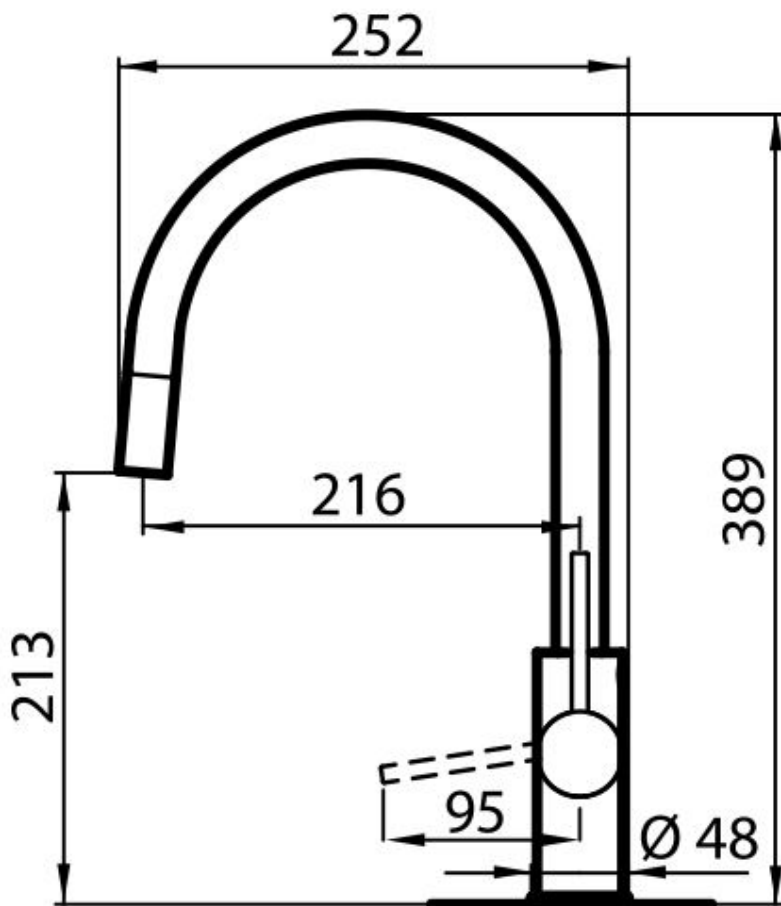

Mitigeur Camillo

Mitigeurs

Code: 8467 000

CARACTÉRISTIQUES

CHEMINÉE EXTRACTIBLE Le bec du mitigeur peut être retiré pour atteindre facilement toutes les parties de l'évier.

PLAQUE DE MARQUAGE Tous les mitigeurs Foster sont équipés d'une plaque de renforcement qui assure une parfaite stabilité sur tout évier.

ROTATION 170°

DÉTAILS

Type de mitigeur Mitigeur avec bec pivotant et extractible

Matériau Laiton

Textures Chrome

Angle de rotation 170°

Base d'appui ø48mm

Cartouche

À disques céramiques

Trou mitigeur

ø35 mm

Épaisseur maximale du top

40 mm

DESSINS TECHNIQUES

GALERIE